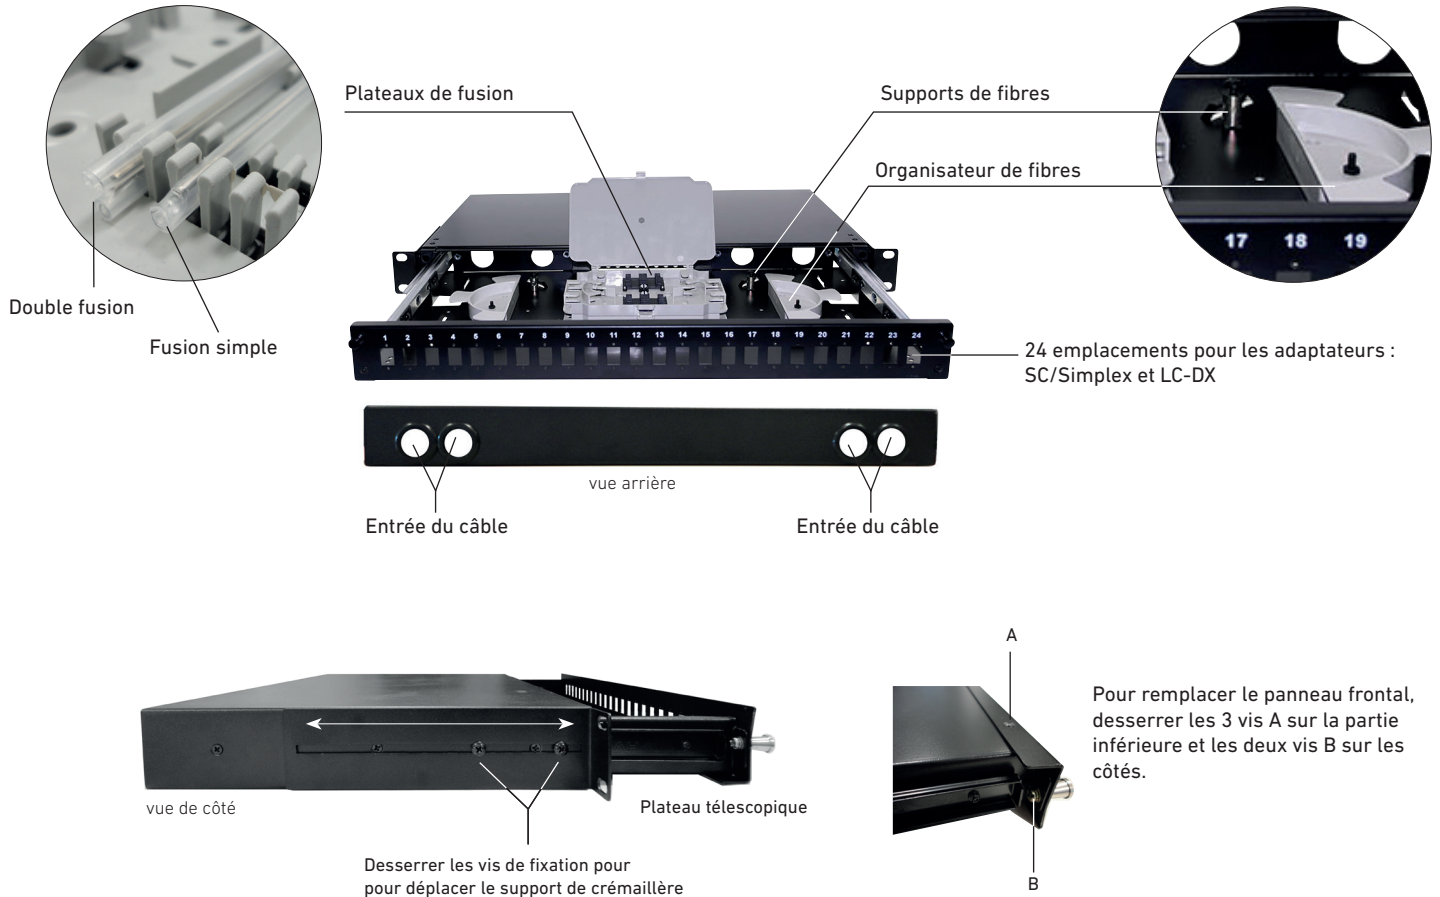

PF0-124 (8297) FIBER TRAY 1U 19" GUIDE TELESCOPIQUE AVEC EN FACADE 24 ADAPTATEURS SC/LC-DX. PLATEAUX DE FUSION 2X12

Contenu de l'emballage :

- 1 plateau télescopique 1U 19" en fibre optique
- 2 plateaux de fusion pliants (2x12) avec couvercle
- 6 brides 74x1,8 mm
- 24 protecteurs de fusion 45 mm
- 4 paquets vis+écrou+rondelle 15 mm
- 2 supports

Caractéristiques générales :

- Le plateau lkusi **PF0-124** est construit avec un double guide télescopique, qui permet d'extraire le plateau dans sa totalité et facilite ainsi le travail de filage, de fusion et de connexion des fibres.
- Capacité totale d'épissurage 24 fibres ou 48 à double hauteur.
- Il dispose de 4 entrées arrière pour fixer les fibres avec des serre-câbles.
- L'avant est interchangeable avec la référence lkusi 8296 FFO-024 pour monter les adaptateurs 8291 ADF-104.
- Les supports de montage en rack sont extensibles pour déplacer le plateau PF0-124 vers l'avant ou l'arrière dans l'armoire rack.